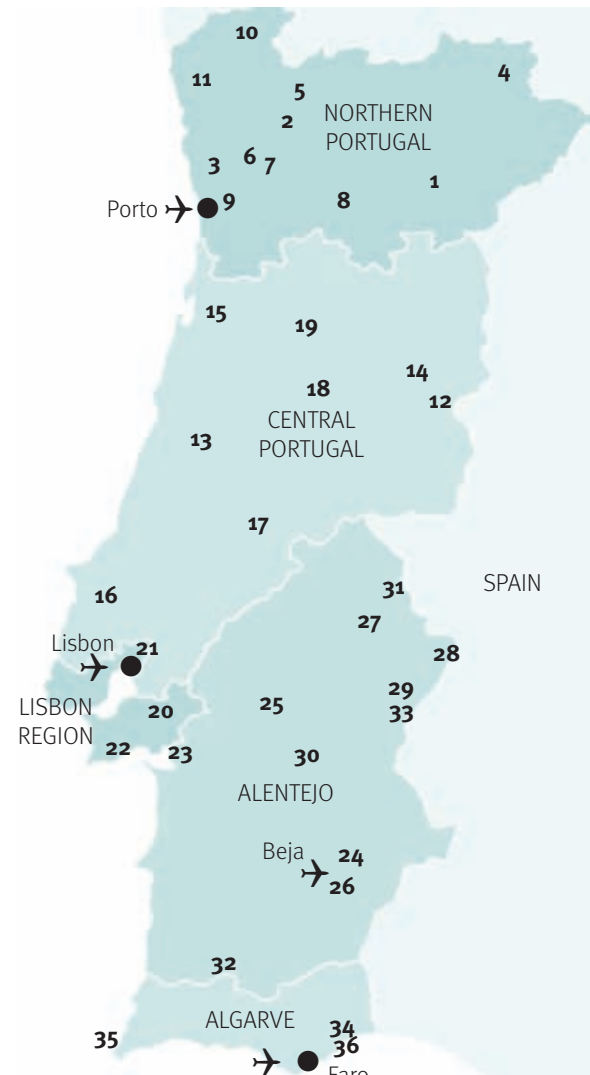

Pousada Santa Maria do Bouro, Amares

Pousada Infante, Sagres

Pousada Palacio do Freixo, Porto

Northern Portugal

No.	Pousada	Name	Category	
1	Alijo*	Pousada Barao de Forrester	Charm	
2	Amares	Pousada Santa Maria do Bouro	Historic Design	
3	Braga	Pousada Sao Vicente	Charm	
4	Braganca	Pousada Sao Bartolomeu	Charm	
5	Geres - Canicada	Pousada Sao Bento	Nature	Page 21
6	Guimaraes	Pousada Nossa Senhora da Oliveira	Charm	
7	Guimaraes	Pousada Santa Marinha	Historic	Page 20
8	Marao	Pousada Sao Goncalo	Nature	
9	Porto	Pousada Palacio do Freixo	Historic	Page 17
10	Valenca do Minho	Pousada Sao Teotonio	Charm	
11	Viana do Castelo	Pousada Monte de Santa Luzia	Charm	Page 18